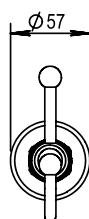

Réf. **07.613**

**Porte-manteau**

**CARACTÉRISTIQUES**

Porte-manteau  
*Robe hook*

**FINITIONS USUELLES**

**FINITIONS DÉCORATIONS**

**VERNIS BRILLANT**

**VERNIS MAT**