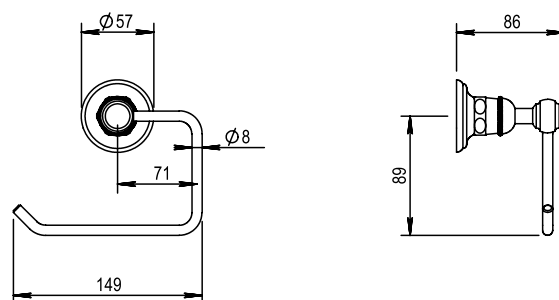

Réf. **07.618**

Porte-papier

CARACTÉRISTIQUES

Porte-papier
Toilet roll holder

FINITIONS USUELLES

-  **CH** Chrome
Chrome
-  **NB** Nickel Brillant
Polished Nickel
-  **NM** Nickel Mat
Brushed Nickel

FINITIONS DÉCORATIONS