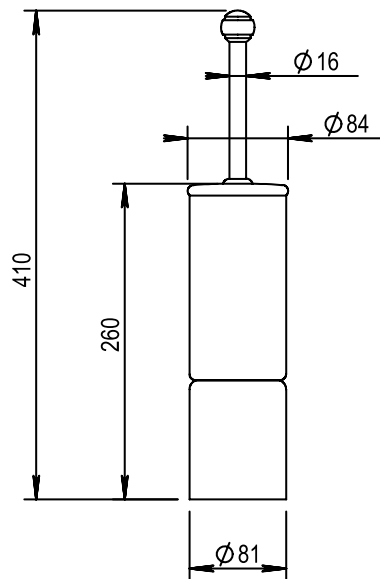

Réf. **07.619**

Pot à balai mural

CARACTÉRISTIQUES

Pot à balai mural
Wall toilet brush holder

FINITIONS USUELLES

CH Chrome
Chrome

NB Nickel Brillant
Polished Nickel

NM Nickel Mat
Brushed Nickel