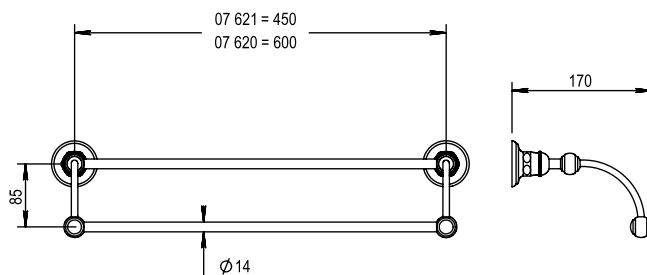

Réf. **07.621**

Réf. **07.620**

**Porte-serviette barre double**

**CARACTÉRISTIQUES Réf. 07.621**

Porte-serviette barre double 45 cm  
Double towel rail - 45 cm

**CARACTÉRISTIQUES Réf. 07.620**

Porte-serviette barre double 60 cm  
Double towel rail - 60 cm