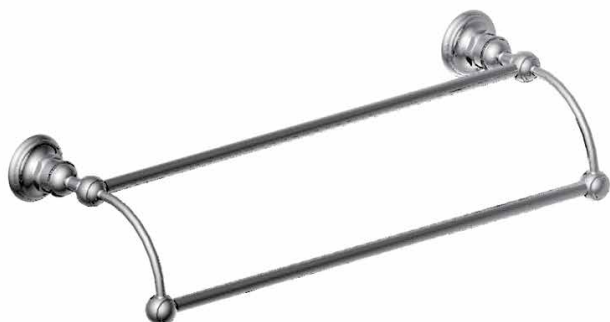

Réf. **07.621**

Réf. **07.620**

**Porte-serviette barre double**

**CARACTÉRISTIQUES Réf. 07.621**

Porte-serviette barre double 45 cm  
Double towel rail - 45 cm

**CARACTÉRISTIQUES Réf. 07.620**

Porte-serviette barre double 60 cm  
Double towel rail - 60 cm

**FINITIONS USUELLES**

-  **CH** Chrome  
Chrome
-  **NB** Nickel Brillant  
Polished Nickel
-  **NM** Nickel Mat  
Brushed Nickel

**FINITIONS DÉCORATIONS**

**VERNIS BRILLANT**

-  **BM** Bronze Mat Vernis Brillant  
Antikbrass Gloss Varnish
-  **VC** Vieux Cuivre Vernis Brillant  
Old Copper Gloss Varnish
-  **PB** Polishbrass Vernis Brillant  
Polished Brass Gloss Varnish
-  **SG** Argent Brillant  
Polished Silver
-  **DO** Doré Brillant  
Glossy Gold

**VERNIS MAT**

-  **BV** Bronze Mat Vernis Mat  
Antikbrass Matt Varnish
-  **CM** Vieux Cuivre Vernis Mat  
Old Copper Matt Varnish
-  **VB** Vieux Bronze Vernis Mat  
Old Bronze Matt Varnish
-  **AV** Vieil Argent  
Old Silver
-  **DM** Doré Mat  
Gold Matt
-  **NV** Noir Mat  
Black Matt