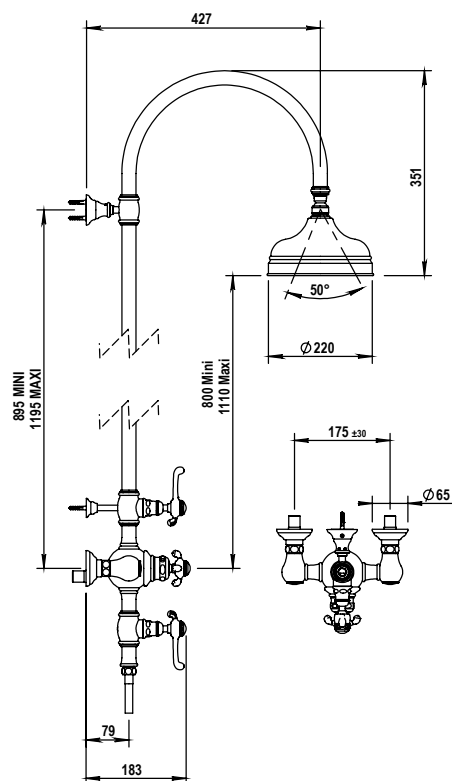

Réf. **07.744**

Mitigeur thermostatique douche mural complet

EN OPTION / OPTIONAL

Colonne de douche avec pomme Ø 270 mm Réf. 6977.
Shower column with head Ø 270 mm Ref. 6977.

CARACTÉRISTIQUES

Mitigeur thermostatique douche mural complet entraxe 175 ± 30 mm, douche sur colonne + pomme Ø 220 anti-calcaire + douchette + flexible + crochet

Complete thermostatic wall shower mixer centers 175 ± 30 mm, showerhead Ø 220 mm with anti-scale nozzles on column + handshower + flexible hose + wall hook

Débits / Flow rate :

- Pomme de douche / Shower head : **18 L / mn**
- Douchette / Handshower : **14 L / mn**