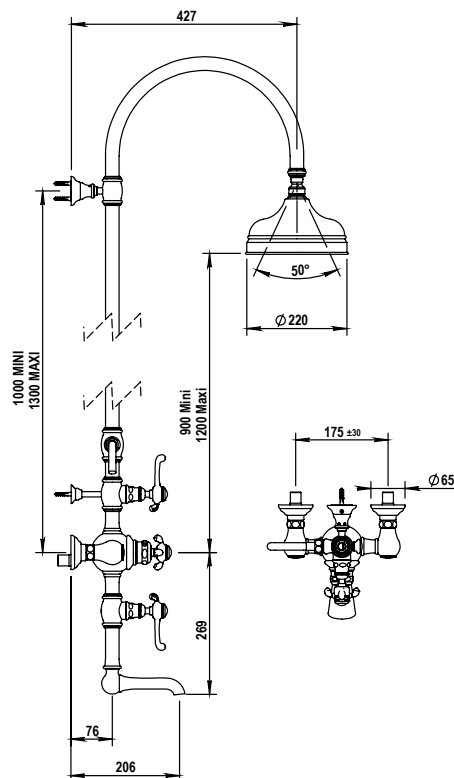

Réf. **07.754**

Mitigeur thermostatique bain / douche mural complet

EN OPTION / OPTIONAL

Colonne de douche avec pomme
ø 270 mm Réf. 6977.
Shower column with head
ø 270 mm Ref. 6977.

CARACTÉRISTIQUES

Mitigeur thermostatique bain / douche mural complet entraxe 175 ± 30 mm, douche sur colonne + pomme ø 220 anti-calcaire + douchette + flexible + crochet

Complete thermostatic wall bath-shower mixer centers 175 ± 30 mm, showerhead Ø 220 mm with anti-scale nozzles on column + handshower + flexible hose + wall hook

Débits / Flow rate :

- Pomme de douche / Shower head : **18 L / mn**
- Douchette / Handshower : **14 L / mn**
- Bec / Spout : **35 L / mn**