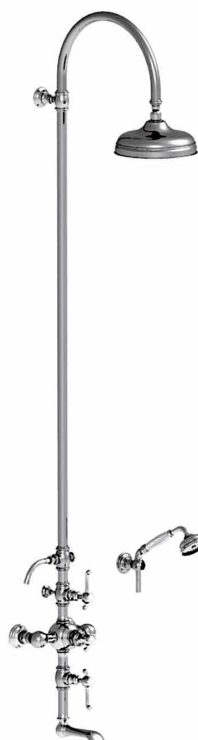

Réf. **07.754**

Mitigeur thermostatique bain / douche mural complet

EN OPTION / OPTIONAL

Colonne de douche avec pomme
ø 270 mm Réf. 6977.
Shower column with head
ø 270 mm Ref. 6977.

CARACTÉRISTIQUES

Mitigeur thermostatique bain / douche mural complet entraxe 175 ± 30 mm, douche sur colonne + pomme ø 220 anti-calcaire + douchette + flexible + crochet

Complete thermostatic wall bath-shower mixer centers 175 ± 30 mm, showerhead Ø 220 mm with anti-scale nozzles on column + handshower + flexible hose + wall hook

Débits / Flow rate :

- Pomme de douche / Shower head : **18 L / mn**
- Douchette / Handshower : **14 L / mn**
- Bec / Spout : **35 L / mn**