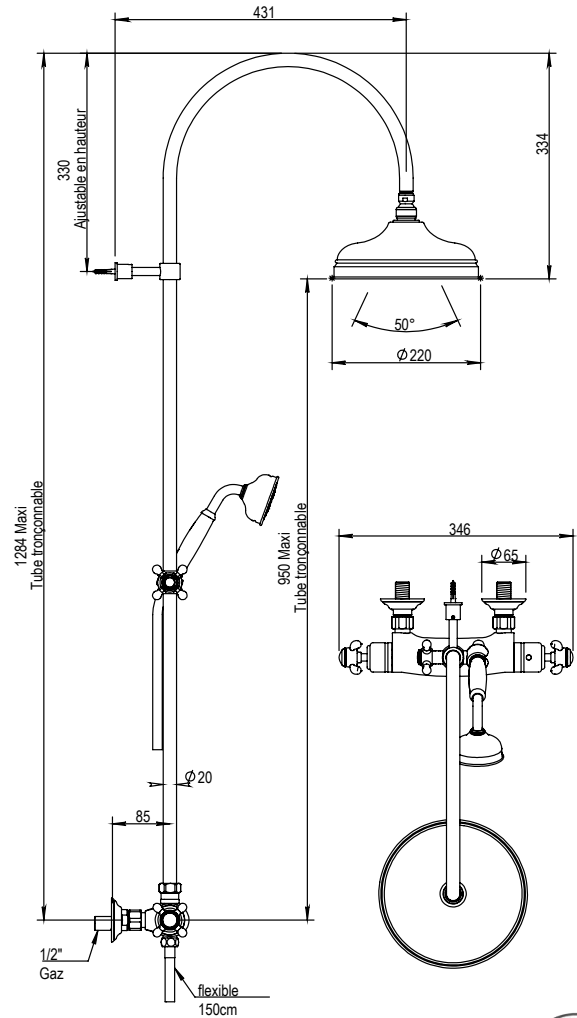

Réf. **07.797 E2**

Colonne de douche mitigeur thermostatique

PICOTS ANTICALCAIRES

ANTI-SCALE NOZZLES

EN OPTION / OPTIONAL

Colonne de douche avec pomme Ø 270 mm Réf. 6977.
Shower column with head Ø 270 mm Ref. 6977.

CARACTÉRISTIQUES

Colonne de douche mitigeur thermostatique complète entraxe 150 ± 10 mm, pomme de douche Laiton Ø 220, flexible design 150 cm sur écrou tournant + douchette (sur coulisseau)

Complete exposed thermostatic wall shower set, centers 150 ± 10 mm, shower head Ø 220 mm on column, design hose 150 cm on swivel nut + handshower on sliding part

Plage de température / Temperature range :

- 15° - 45°

Débits / Flow rate :

- Pomme de douche / Shower head : 18 L / mn
- Douchette / Handshower : 14 L / mn

FINITIONS USUELLES

- CH** Chrome Chrome
- NB** Nickel Brillant Polished Nickel
- NM** Nickel Mat Brushed Nickel