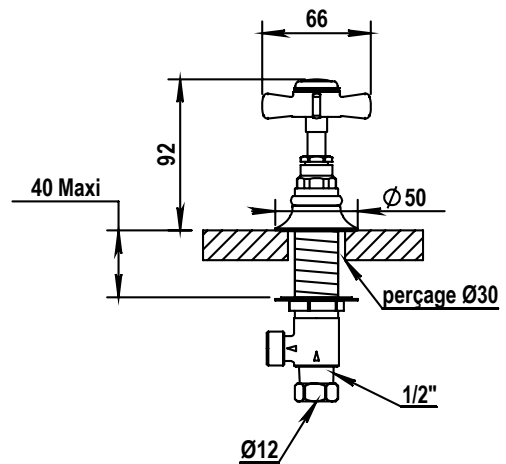

Réf. **28.106**

Commande d'arrêt sur gorge 1/2"

CARACTÉRISTIQUES

Commande d'arrêt sur gorge 1/2"
1/2" Deck valve

16 ACC LY 712

FINITIONS USUELLES

-  **CH** Chrome
Chrome
-  **NB** Nickel Brillant
Polished Nickel
-  **NM** Nickel Mat
Brushed Nickel