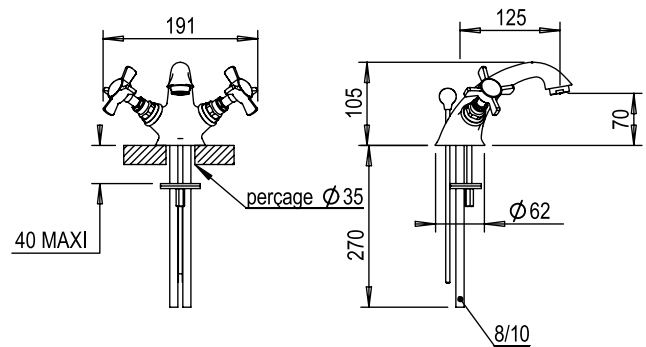

Réf. **28.208**

Mélangeur lavabo monotrou avec vidage manuel à tirette

CARACTÉRISTIQUES

Mélangeur lavabo monotrou avec vidage manuel à tirette
 Monobloc basin mixer with pop-up waste

16 ACC LY 712

FINITIONS USUELLES