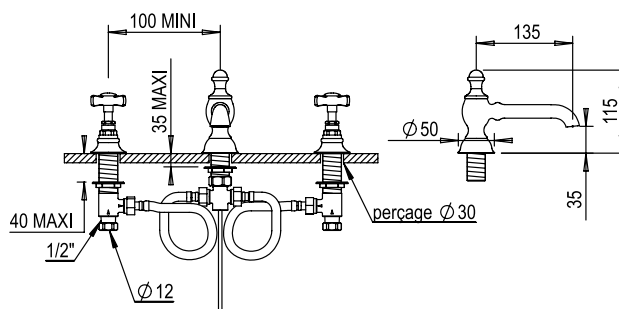

Réf. **28.260**

Mélangeur lavabo 3 trous avec vidage manuel à tirette

**CARACTÉRISTIQUES**

Mélangeur lavabo 3 trous avec vidage manuel à tirette, raccords flexibles

3 hole basin set with pop-up waste, flexible hoses