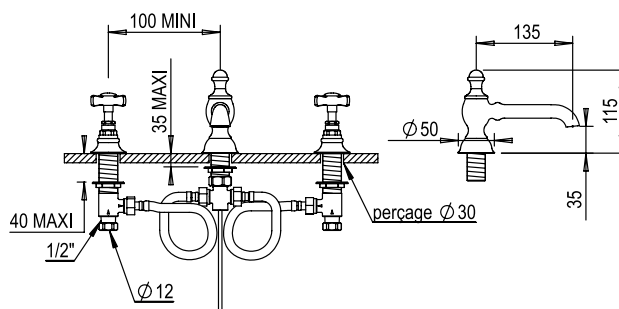

Réf. **28.260**

Mélangeur lavabo 3 trous avec vidage manuel à tirette

CARACTÉRISTIQUES

Mélangeur lavabo 3 trous avec vidage manuel à tirette, raccords flexibles

3 hole basin set with pop-up waste, flexible hoses