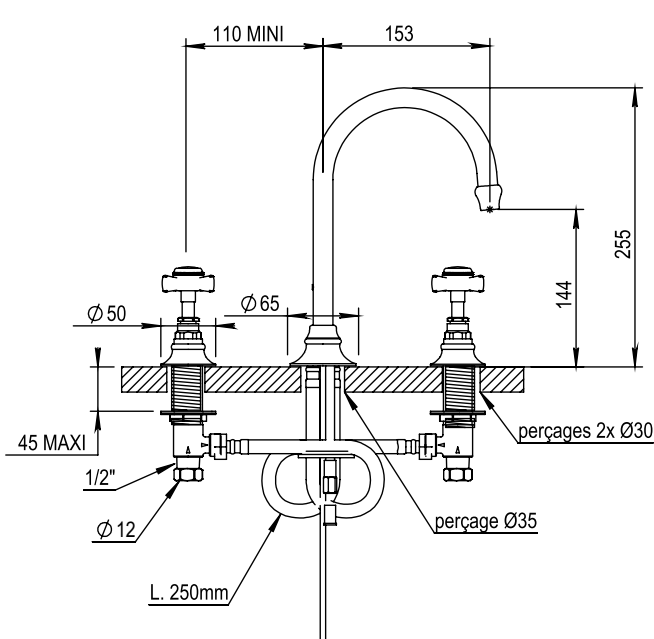

Réf. 28.261

Mélangeur lavabo 3 trous avec vidage manuel à tirette

CARACTÉRISTIQUES

Mélangeur lavabo 3 trous avec vidage manuel à tirette, raccords flexibles

3 hole basin set with pop-up waste, flexible hoses