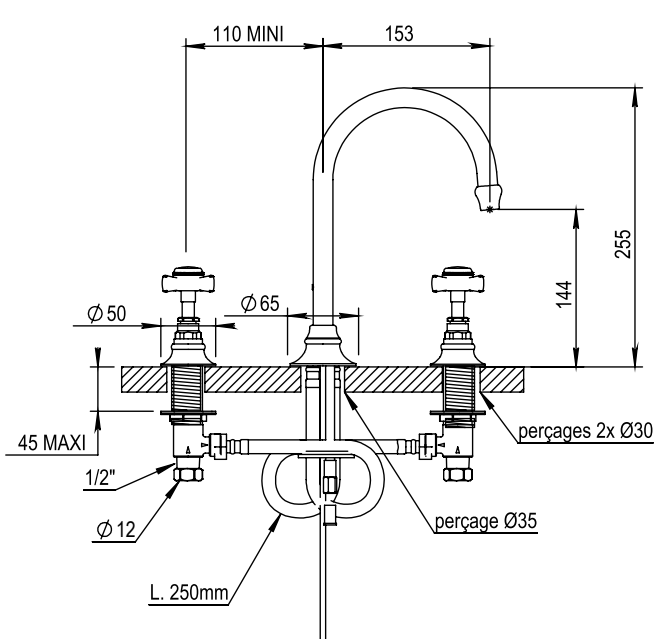

Réf. **28.261**

Mélangeur lavabo 3 trous avec vidage manuel à tirette

CARACTÉRISTIQUES

Mélangeur lavabo 3 trous avec vidage manuel à tirette, raccords flexibles

3 hole basin set with pop-up waste, flexible hoses