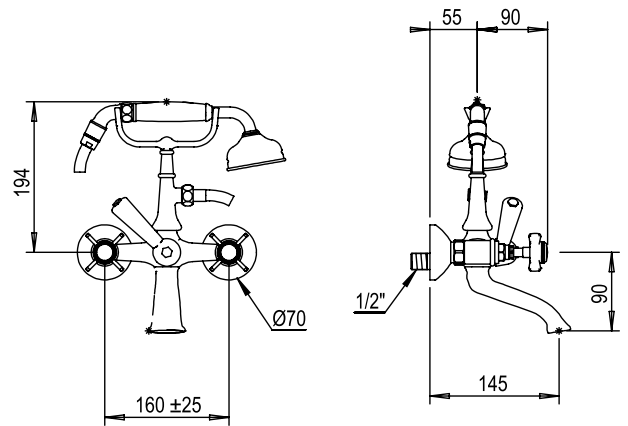

Réf. **28.414**

Mélangeur bain / douche mural complet

PICOTS
ANTICALCAIRES

ANTI-SCALE
NOZZLES

CARACTÉRISTIQUES

Mélangeur bain / douche mural complet, entraxe 160 ± 25 mm
Complete wall bath / shower mixer, centers 160 ± 25 mm