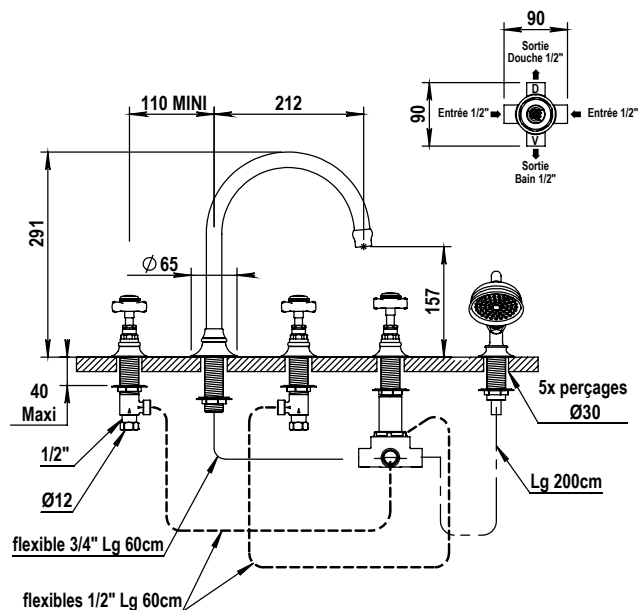

Réf. **28.467**

Mélangeur bain-douche 5 trous sur gorge bec fixe

PICOTS
ANTICALCAIRES
ANTI-SCALE
NOZZLES

CARACTÉRISTIQUES

Mélangeur bain-douche 5 trous sur gorge bec fixe - alimentation 1/2" avec raccords flexibles

5 hole deck bath / shower set 1/2" connections with flexible hoses

16 ACC LY 711

FINITIONS USUELLES

VERNIS BRILLANT

VERNIS MAT