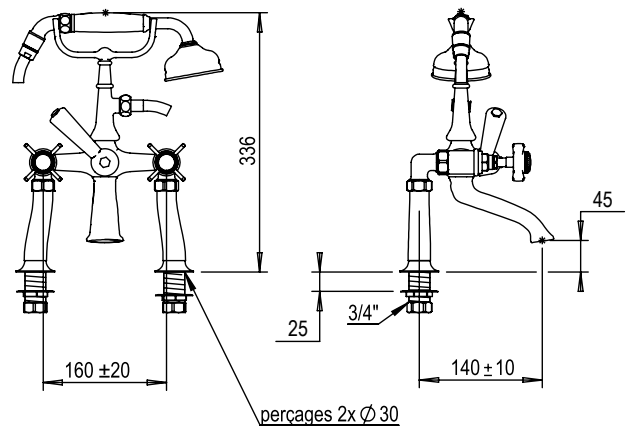

Réf. **28.485**

Mélangeur bain / douche sur gorge complet

PICOTS
ANTICALCAIRES

ANTI-SCALE
NOZZLES

CARACTÉRISTIQUES

Mélangeur bain / douche sur gorge complet, entraxe 160 ± 20 mm
Complete deck bath / shower mixer, centers 160 ± 20 mm