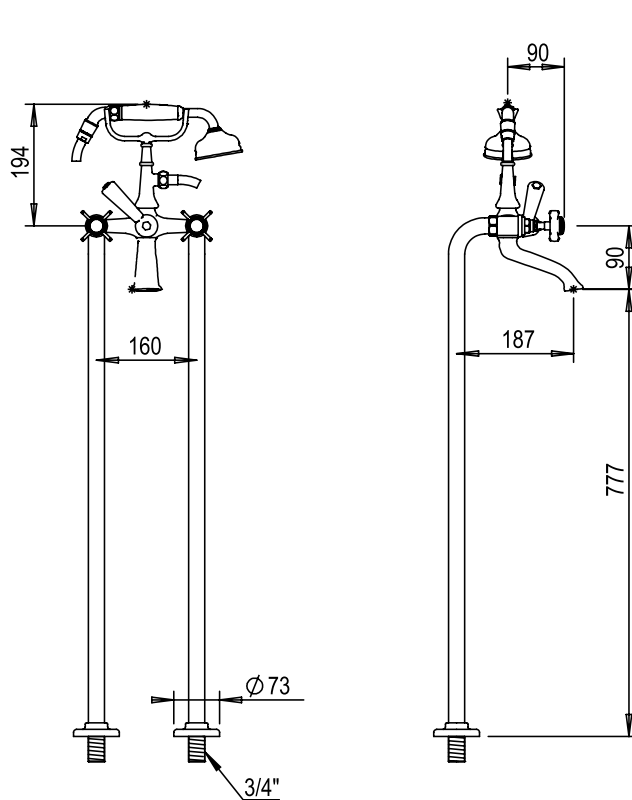

Réf. **28.498**

Ensemble mélangeur + colonnes pour baignoire sur pieds

CARACTÉRISTIQUES

Ensemble mélangeur + colonnes pour baignoire sur pieds entraxe 160 mm, hauteur 867 mm

Complete mixer + pipes for free standing bath centers 160 mm, height 867 mm