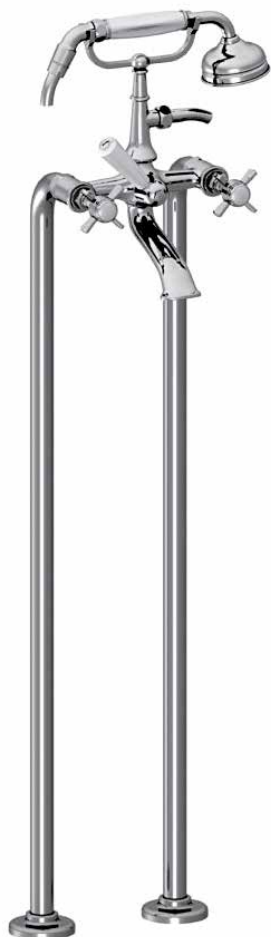

Réf. **28.498**

Ensemble mélangeur + colonnes pour baignoire sur pieds

CARACTÉRISTIQUES

Ensemble mélangeur + colonnes pour baignoire sur pieds entraxe 160 mm, hauteur 867 mm

Complete mixer + pipes for free standing bath centers 160 mm, height 867 mm

FINITIONS USUELLES

- CH** Chrome Chrome
- NB** Nickel Brillant Polished Nickel
- NM** Nickel Mat Brushed Nickel

FINITIONS DÉCORATIONS

VERNIS BRILLANT

- BM** Bronze Mat Vernis Brillant Antikbrass Gloss Varnish
- PB** Polishbrass Vernis Brillant Polished Brass Gloss Varnish
- VC** Vieux Cuivre Vernis Brillant Old Copper Gloss Varnish
- SG** Argent Brillant Polished Silver
- DO** Doré Brillant Glossy Gold

VERNIS MAT

- BV** Bronze Mat Vernis Mat Antikbrass Matt Varnish
- CM** Vieux Cuivre Vernis Mat Old Copper Matt Varnish
- VB** Vieux Bronze Vernis Mat Old Bronze Matt Varnish
- AV** Vieil Argent Old Silver
- DM** Doré Mat Gold Matt