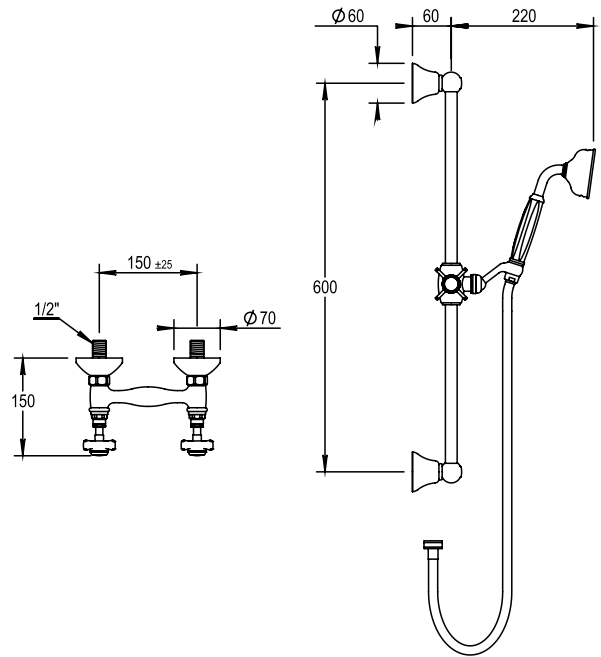

Réf. **28.516**

Mélangeur de douche mural complet, rail + douchette + flexible

PICOTS  
ANTICALCAIRES

ANTI-SCALE  
NOZZLES

CARACTÉRISTIQUES

Mélangeur de douche mural complet entraxe 150 ± 25 mm, rail + douchette + flexible 150 cm

Complete wall shower mixer centers 150 mm ± 25 mm, with rail, handshower, flexible hose 150 cm

16 ACC LY 711

FINITIONS USUELLES

VERNIS BRILLANT

FINITIONS DÉCORATIONS

VERNIS MAT