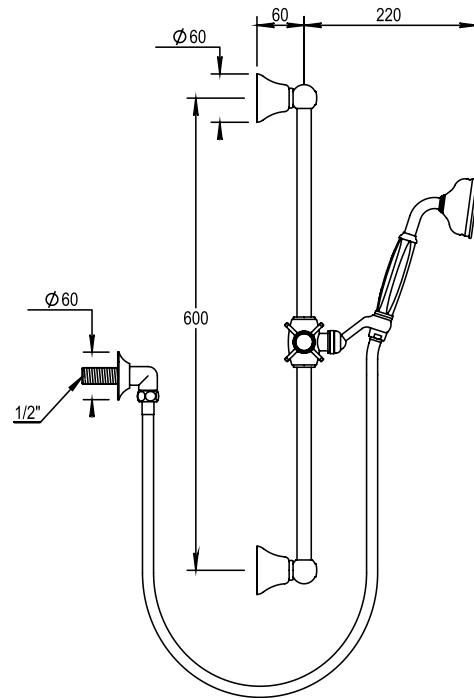

Réf. **28.532**

Sortie douche rail, flexible et douchette

CARACTÉRISTIQUES

Sortie douche rail, flexible et douchette

Wall shower set with rail, flexible hose and handspray

FINITIONS USUELLES

FINITIONS DÉCORATIONS