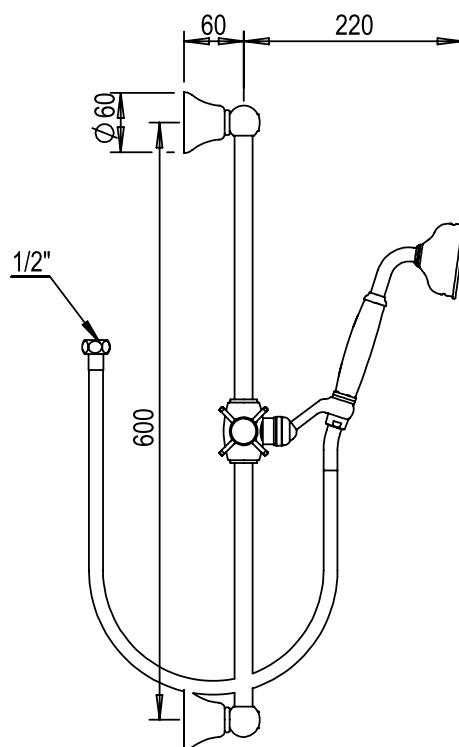

Réf. **28.542**

Garniture de douche - douchette, flexible double agrafage, rail laiton

CARACTÉRISTIQUES

Garniture de douche - douchette, flexible double agrafage 150 cm, rail laiton 60 cm

Wall shower set with handspray, flexible hose 150 cm, brass rail 60 cm