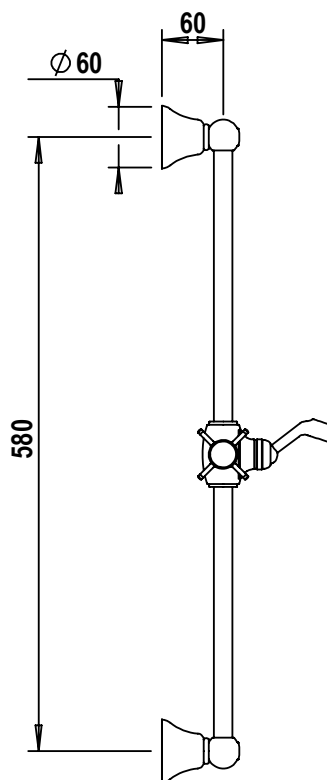

Réf. **28.545**

Rail seul avec coulisseau et crochet

CARACTÉRISTIQUES

Rail seul avec coulisseau et crochet
Rail with sliding part and hook

FINITIONS USUELLES

VERNIS BRILLANT

VERNIS MAT