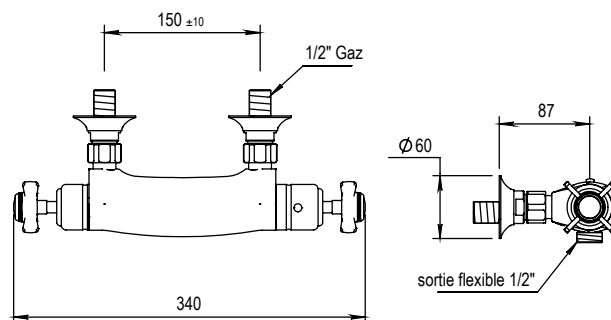

Réf. **28.596**

Mitigeur thermostatique douche avec raccords

CARACTÉRISTIQUES

Mitigeur thermostatique douche avec raccords, entraxe 150 ± 10 mm sans garniture de douche

Exposed thermostatic shower-mixer with connections, centers 150 ± 10 mm - without shower set