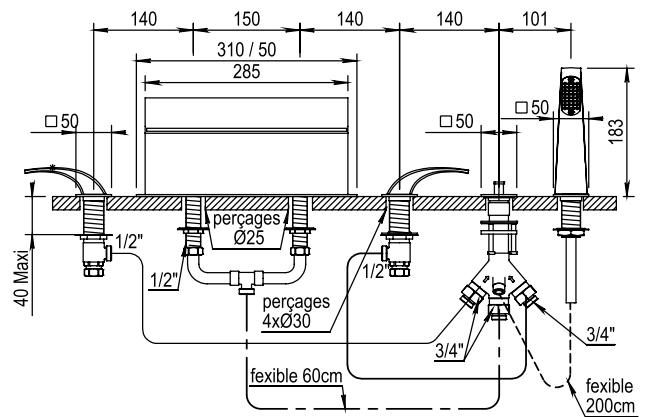

Réf. **40.468**

Mélangeur bain-douche 6 trous sur gorge

PICOTS
ANTICALCAIRES

ANTI-SCALE
NOZZLES

CARACTÉRISTIQUES

Mélangeur bain-douche 6 trous sur gorge, avec raccords flexibles, inverseur, douchette et bec bain cascade largeur 285 mm

6 hole deck mounted bath/shower set with flexible hose, diverter, showerhand and waterfall spout 285 mm wide

Débits / Flow rate :

- 30 L / mn

16 ACC LY 711

FINITIONS USUELLES

CH Chrome
Chrome

NC Noir Chrome
Black Chrome