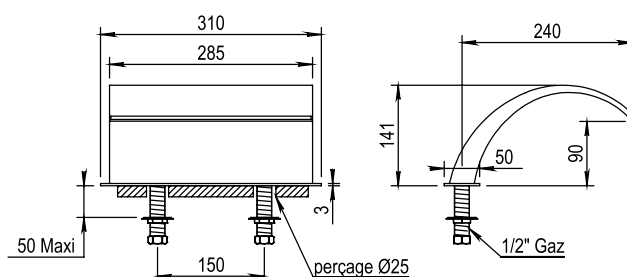

### CARACTÉRISTIQUES

Bec bain cascade seul largeur 285 mm, 2 alimentations 1/2" gaz  
*Waterfall deck mounted bath spout 285 mm wide, 2 inlet supply 1/2"*

Débits / *Flow rate* :

- 35 L / mn