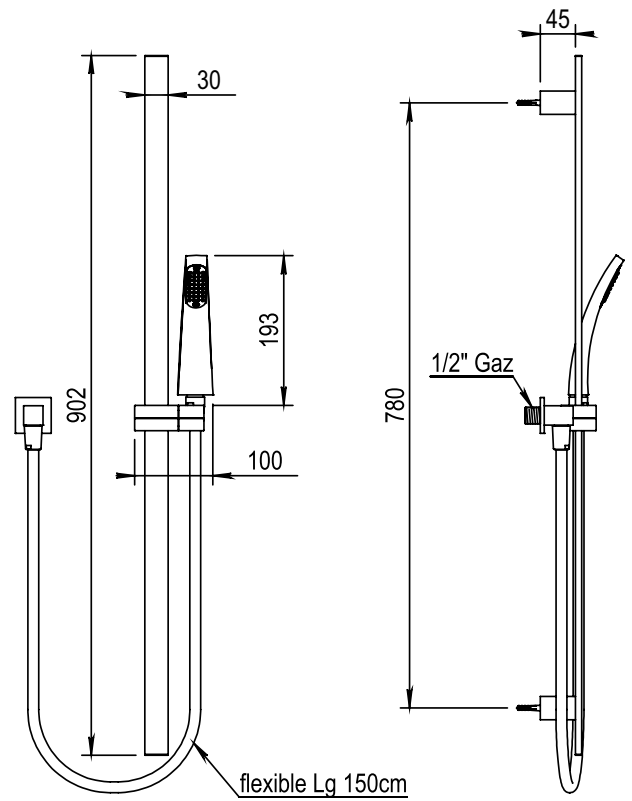

Réf. **40.532**

Réf. **5623**

Réf. **5775**

Sortie douche rail, flexible et douchette

EN OPTION -
UNIQUEMENT CHROME /
OPTIONAL - CHROME ONLY

Réf. **5623**

Douchette ABS - Jet de pluie
Handshower ABS - Rain jet

Réf. **5775**

Douchette ABS - Multijets
Handshower ABS - Multijets

CARACTÉRISTIQUES

Sortie douche rail, flexible et douchette

Wall shower set with rail, flexible hose and handspray

16 ACC LY 711

FINITIONS USUELLES