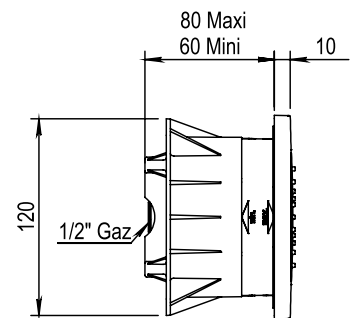

Réf. **40.533**

Douchette latérale, jet pluie, à encastrer

PICOTS
ANTICALCAIRES

ANTI-SCALE
NOZZLES

CARACTÉRISTIQUES

Douchette latérale, jet pluie, à encastrer

Side shower, rain jet for concealing

16 ACC LY 711