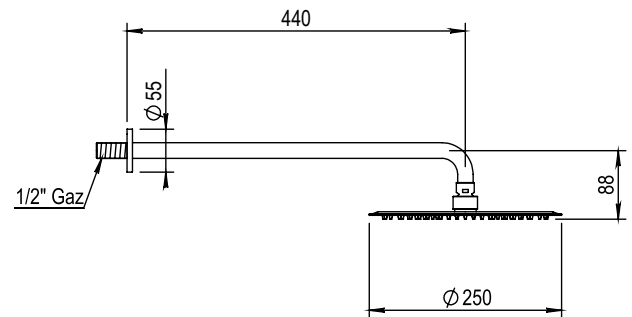

Réf. **40.536**

Douche de tête extra plate montage mural

PICOTS
ANTICALCAIRES

ANTI-SCALE
NOZZLES

NC = BRAS + ROSACE, POMME ASPECT BRILLANT
ARM + FLANGE, HEAD SHOWER SHINY ASPECT

CARACTÉRISTIQUES

Douche de tête pomme inox anticalcaire extra plate ø 250 mm,
12 L/mn, montage mural

Stainless steel shower head ø 250 mm with anti-scale nozzles,
12 L / mn, wall mounting

16 ACC LY 711

FINITIONS USUELLES

CH Chrome
Chrome

NC Noir Chrome
Black Chrome