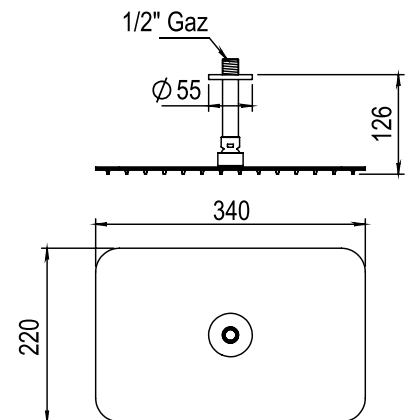

## Douche de tête rectangulaire extra plate angle arrondi montage plafond

PICOTS  
ANTICALCAIRES

ANTI-SCALE  
NOZZLES

### CARACTÉRISTIQUES

Douche de tête rectangulaire extra plate inox anticalcaire  
220 x 340 mm - angle arrondi, 12 L/mn, montage plafond

*Rectangular stainless steel shower head with anti-scale nozzles  
220 x 340 mm, 12 L / mn, ceiling installation*