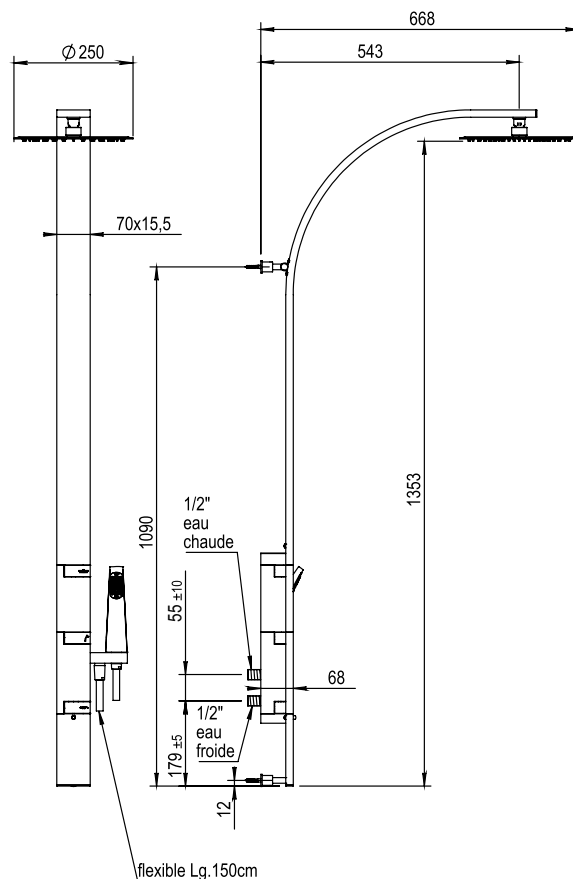

## CARACTÉRISTIQUES

Mitigeur thermostatique de douche mural, avec pomme inox anticalcaire extra plate  $\varnothing$  250 mm, 12 L/mn, flexible et crochet, douchette laiton

*Wall shower panel thermostatic mixing valve for wall shower with stainless steel shower head  $\varnothing$  250 mm with anti-scale nozzles, 12 L / mn, flexible hose and wall hook, handshower in solid brass*

Plage de température / Temperature range :

- **32° - 46°**

Débits / Flow rate :

- Pomme de douche / Shower head : **12 L / mn**
- Douchette / Handshower : **12 L / mn**

16 ACC LY 190