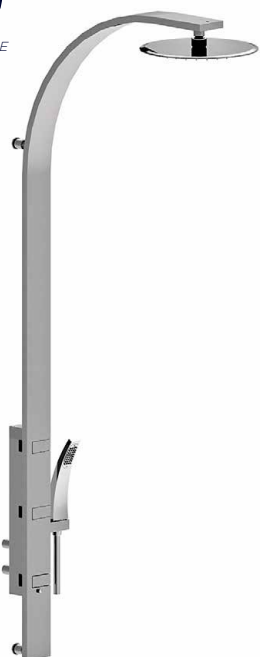

Réf. **40.550**

Réf. **5623**

Réf. **5775**

## Mitigeur thermostatique de douche mural

PICOTS  
ANTICALCAIRES

ANTI-SCALE  
NOZZLES

ATTENTION / CAUTION

Pomme de douche pour finition  
**NC.**  
*Shower head for NC finishes.*

EN OPTION - UNIQUEMENT  
**CHROME** / OPTIONAL -  
*CHROME ONLY*

**Réf. 5623**

Douchette ABS - Jet de pluie  
*Handshower ABS - Rain jet*

**Réf. 5775**

Douchette ABS - Multijets  
*Handshower ABS - Multijets*

## CARACTÉRISTIQUES

Mitigeur thermostatique de douche mural, avec pomme inox anticalcaire extra plate  $\varnothing$  250 mm, 12 L/mn, flexible et crochet, douchette laiton

*Wall shower panel thermostatic mixing valve for wall shower with stainless steel shower head  $\varnothing$  250 mm with anti-scale nozzles, 12 L / mn, flexible hose and wall hook, handshower in solid brass*