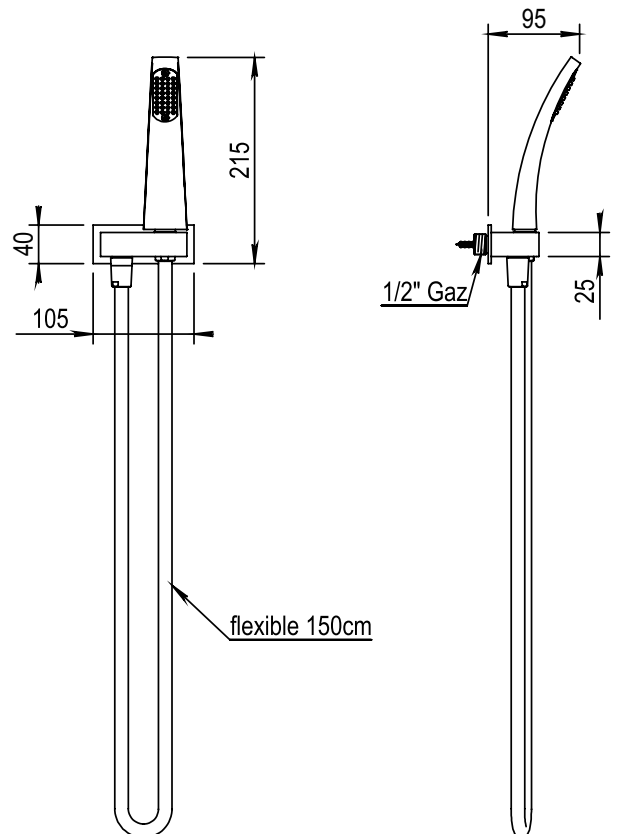

Réf. 40.590

Réf. 5623

Réf. 5775

Support de douchette avec flexible et douchette

PICOTS ANTICALCAIRES

ANTI-SCALE NOZZLES

EN OPTION -
UNIQUEMENT CHROME /
OPTIONAL - CHROME ONLY

Réf. 5623

Douchette ABS - Jet de pluie
Handshower ABS - Rain jet

Réf. 5775

Douchette ABS - Multijets
Handshower ABS - Multijets

CARACTÉRISTIQUES

Support de douchette avec flexible et douchette, alimentation par le support

Inlet wall mounted handshower hook with flexible hose and handshower

16 ACC LY 711

FINITIONS USUELLES

CH Chrome
Chrome

NC Noir Chrome
Black Chrome

FINITIONS SPÉCIALES

FINITIONS DÉCORATIONS

CT Cuivre Satiné
Copper Satin