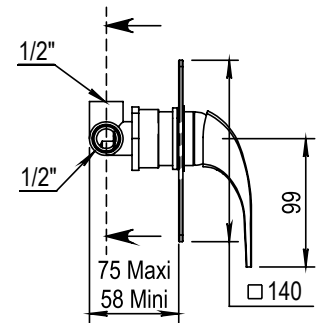

Réf. **40.700**

Mitigeur mural complet à encastrer

CARACTÉRISTIQUES

Mitigeur mural complet à encastrer - Débit indicatif à 3 bars : 26 L/mn
 Concealed wall mounted mixer - Indicative flow rate 26 L/mn at 3 bar