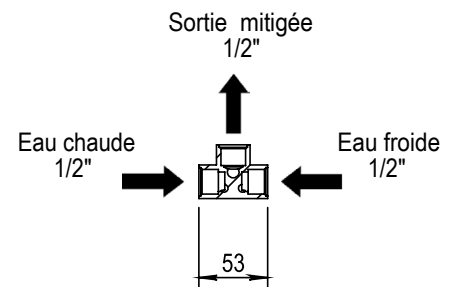

Réf. **40.700**

Mitigeur mural complet à encastrer

CARACTÉRISTIQUES

Mitigeur mural complet à encastrer - Débit indicatif à 3 bars : 26 L/mn
 Concealed wall mounted mixer - Indicative flow rate 26 L/mn at 3 bar