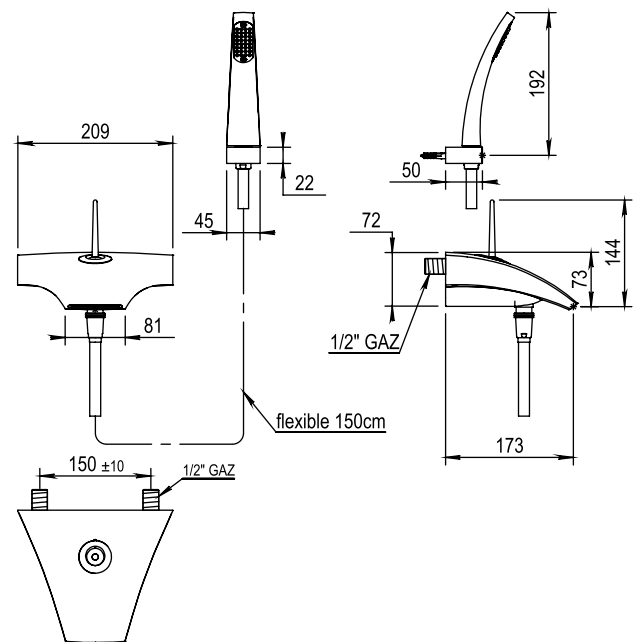

Réf. **40.714**

Réf. **5623**

Réf. **5775**

Mitigeur bain-douche mural

PICOTS ANTICALCAIRES

ANTI-SCALE NOZZLES

EN OPTION - UNIQUEMENT CHROME / OPTIONAL - CHROME ONLY

Réf. **5623**

Douchette ABS - Jet de pluie  
Handshower ABS - Rain jet

Réf. **5775**

Douchette ABS - Multijets  
Handshower ABS - Multijets

CARACTÉRISTIQUES

Mitigeur bain-douche mural, flexible et patère, douchette laiton  
Wall mounted bath-shower mixer, flexible hose and wall hook,  
handshower in solid brass