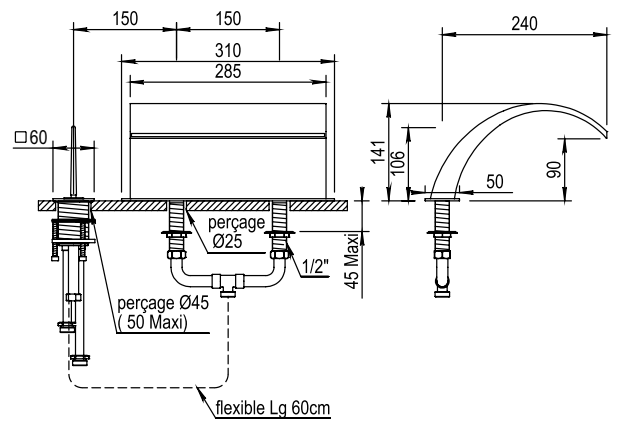

Réf. **40.760**

Mitigeur bain 3 trous sur gorge

CARACTÉRISTIQUES

Mitigeur bain 3 trous sur gorge avec raccords flexibles, commande mitigeur et bec bain cascade 285 mm

Deck mounted bath mixer 3 hole with flexible hose and waterfall spout 285 mm wide

Débits / Flow rate :

- 25 L / mn

16 ACC LY 713

FINITIONS USUELLES

FINITIONS SPÉCIALES

FINITIONS DÉCORATIONS

FINITIONS PVD