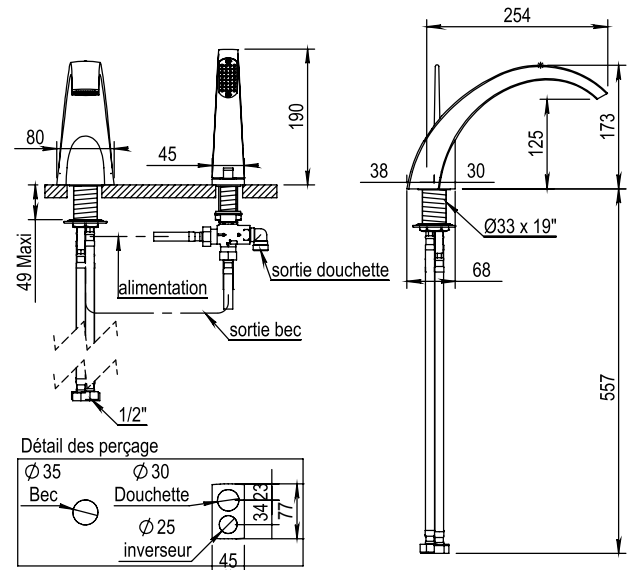

Réf. **40.766**

Mitigeur bain-douche sur gorge

PICOTS
ANTICALCAIRES

ANTI-SCALE
NOZZLES

CARACTÉRISTIQUES

Mitigeur bain-douche sur gorge, flexible extractible, douchette laiton
Deck mounted bath-shower mixer, extractible flexible, handshower
in solid brass