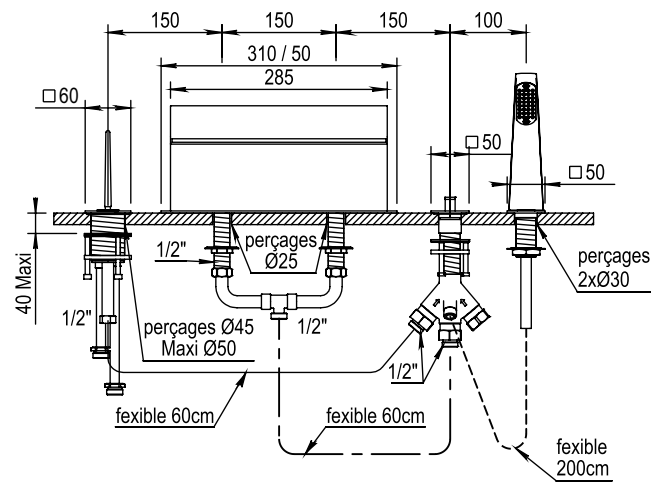

### CARACTÉRISTIQUES

Mitigeur bain-douche 5 trous sur gorge, avec raccords flexibles, commande mitigeur, inverseur, douchette et bec bain cascade largeur 285 mm

5 hole deck mounted bath-shower mixer set with flexible hose, diverter, showerhand and waterfall spout 285 mm wide