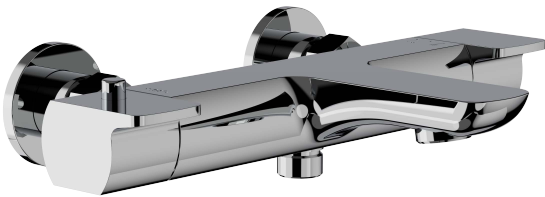

Réf. **43.483E2**

Mitigeur bain/douche thermostatique mural seul

CARACTÉRISTIQUES

Mitigeur bain/douche thermostatique mural seul entraxe 150 ± 10 mm
 Exposed thermostatic wall bath-shower mixer, centers 150 ± 10 mm
 without shower set

20 ACC LY 793

FINITION USUELLE

CH Chrome
 Chrome

FINITIONS DÉCORATIONS

CT Cuivre Satiné
 Copper Satin

NS Nickel Satiné
 Nickel Satin

LS Laiton Satiné
 Soft Brass

NO Noir Mat
 Black