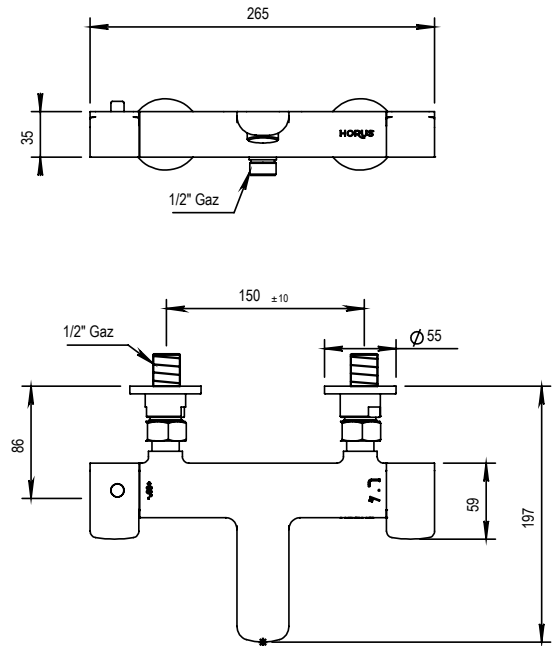

Réf. **43.483E2**

Mitigeur bain/douche thermostatique mural seul

CARACTÉRISTIQUES

Mitigeur bain/douche thermostatique mural seul entraxe 150 ± 10 mm
 Exposed thermostatic wall bath-shower mixer, centers 150 ± 10 mm
 without shower set