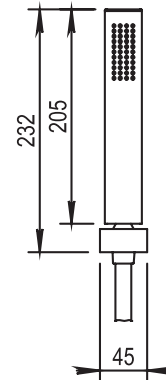

Réf. **43.589**

### CARACTÉRISTIQUES

Crochet support mural, douchette laiton et flexible 150 cm  
Wall hook with brass handshower and flexible hose 150 cm

16 ACC LY 711