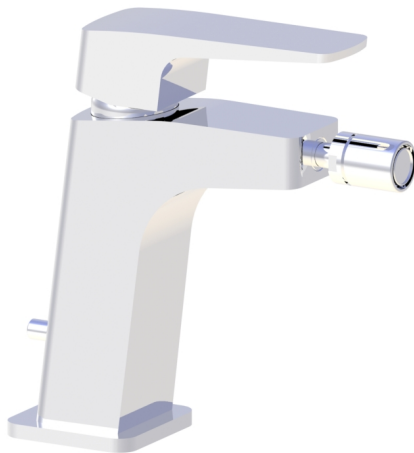

Réf. **43.771E2**

Mitigeur bidet monotrou avec vidage manuel à tirette et flexibles

CARACTÉRISTIQUES

Mitigeur bidet monotrou avec vidage manuel à tirette et flexibles

Single lever bidet with automatic pop-up waste, flexible hoses

16 ACC LY 714

FINITION USUELLE

CH Chrome
Chrome

FINITIONS DÉCORATIONS

CT Cuivre Satiné
Copper Satin

NS Nickel Satiné
Nickel Satin

LS Laiton Satiné
Soft Brass

NO Noir Mat
Black