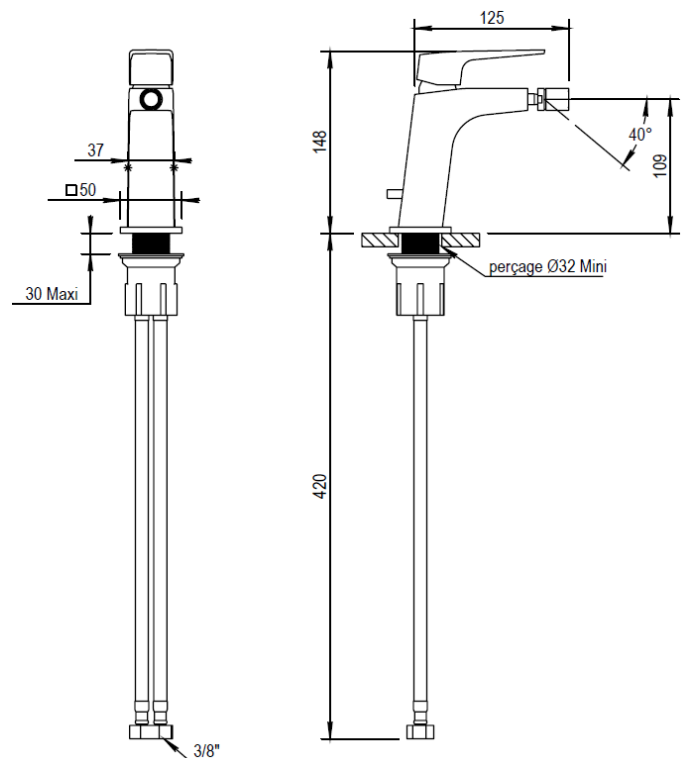

Réf. **43.771E2**

Mitigeur bidet monotrou avec vidage manuel à tirette et flexibles

CARACTÉRISTIQUES

Mitigeur bidet monotrou avec vidage manuel à tirette et flexibles

Single lever bidet with automatic pop-up waste, flexible hoses

16 ACC LY 714

FINITION USUELLE

CH Chrome
Chrome

FINITIONS DÉCORATIONS

CT Cuivre Satiné
Copper Satin

NS Nickel Satiné
Nickel Satin

LS Laiton Satiné
Soft Brass

NO Noir Mat
Black