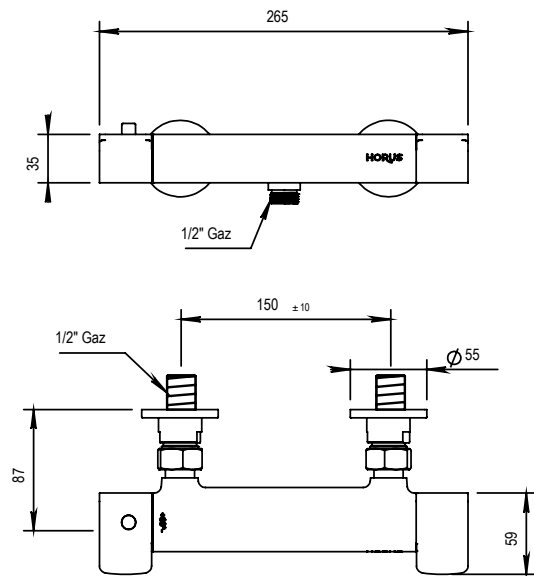

Réf. **43.785E2**

Mitigeur douche thermostatique mural

CARACTÉRISTIQUES

Mitigeur douche thermostatique mural entraxe 150 ± 10 mm
Exposed thermostatic wall shower mixer, centers 150 ± 10 mm

20 ACC LY 793

FINITION USUELLE