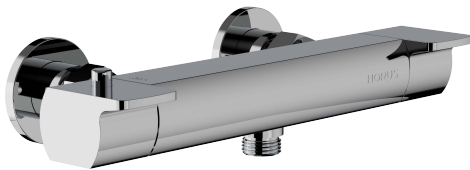

Réf. **43.785E2**

Mitigeur douche thermostatique mural

CARACTÉRISTIQUES

Mitigeur douche thermostatique mural entraxe 150 ± 10 mm
Exposed thermostatic wall shower mixer, centers 150 ± 10 mm

20 ACC LY 793

FINITION USUELLE