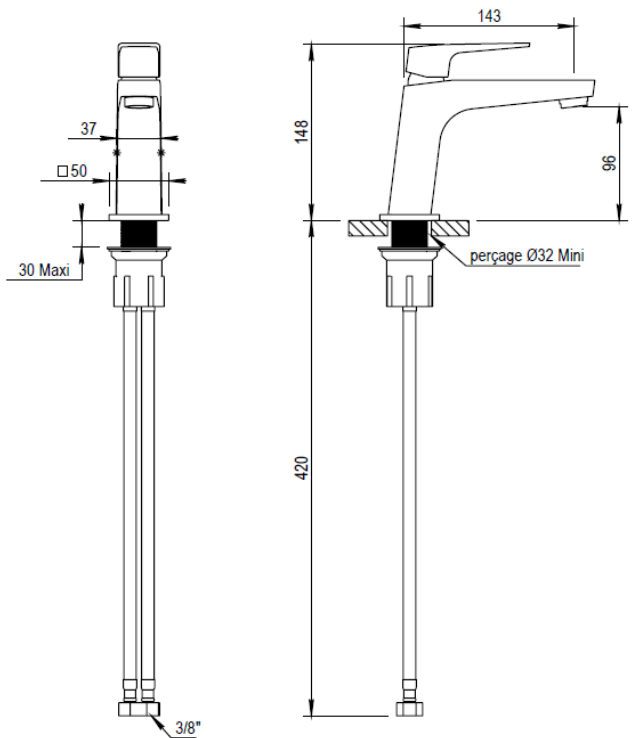

Réf. **43.789E2**

Mitigeur lavabo monotrou avec vidage clic-clac et flexibles

CARACTÉRISTIQUES

Mitigeur lavabo monotrou avec vidage clic-clac et flexibles -
VERSION CONFORT C3

Single lever basin mixer with up and down drain, flexible hoses

16 ACC LY 714

FINITION USUELLE

CH Chrome
Chrome

FINITIONS DÉCORATIONS

CT Cuivre Satiné
Copper Satin

NS Nickel Satiné
Nickel Satin

LS Laiton Satiné
Soft Brass

NO Noir Mat
Black