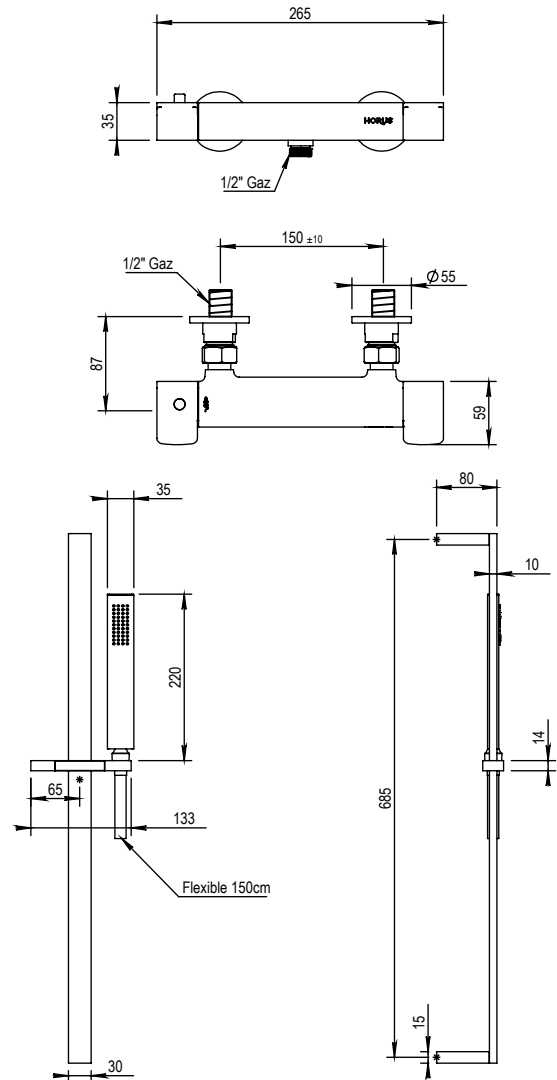

Réf. **43.795E2**

Mitigeur douche thermostatique mural avec rail

CARACTÉRISTIQUES

Mitigeur douche thermostatique mural avec rail
Exposed thermostatic wall shower mixer with rail

20 ACC LY 793

FINITION USUELLE