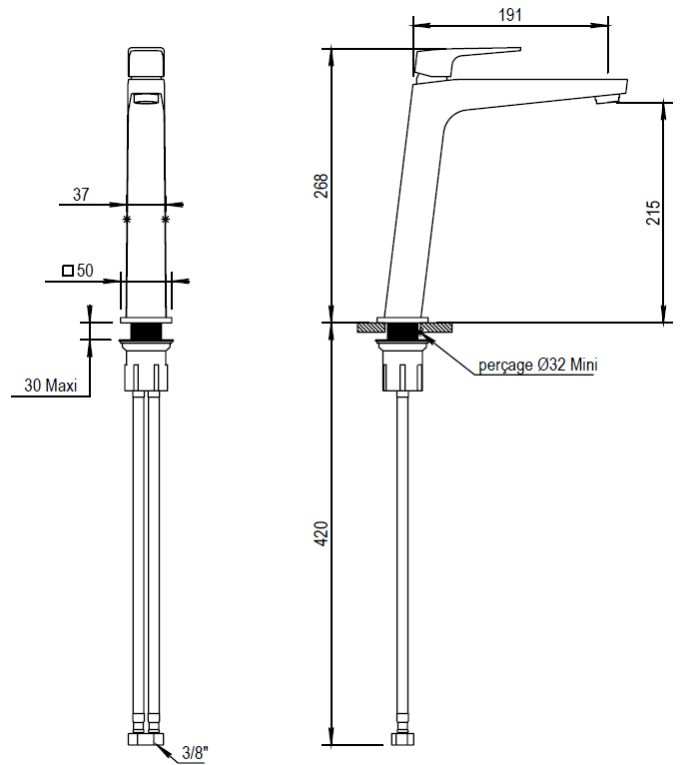

Réf. **43.799E2**

Mitigeur lavabo monotrou rehaussé avec vidage clic/clac et flexibles

CARACTÉRISTIQUES

Mitigeur lavabo monotrou rehaussé avec vidage clic/clac et flexibles
- VERSION CONFORT C3

Single lever basin mixer extended version with up and down drain,
flexible hoses