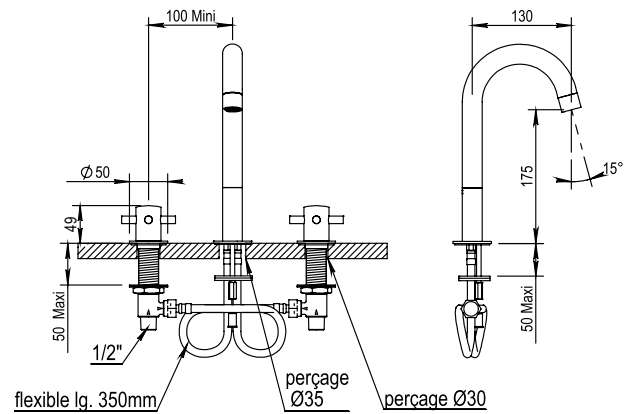

 Réf. **47.260**

 Réf. **49.260**

Mélangeur lavabo 3 trous bec "mobile"

CARACTÉRISTIQUES

Mélangeur lavabo 3 trous, bec "mobile" avec vidage clic-clac, raccords flexibles

3 hole basin set, swivel spout with pop-up waste, flexible hoses