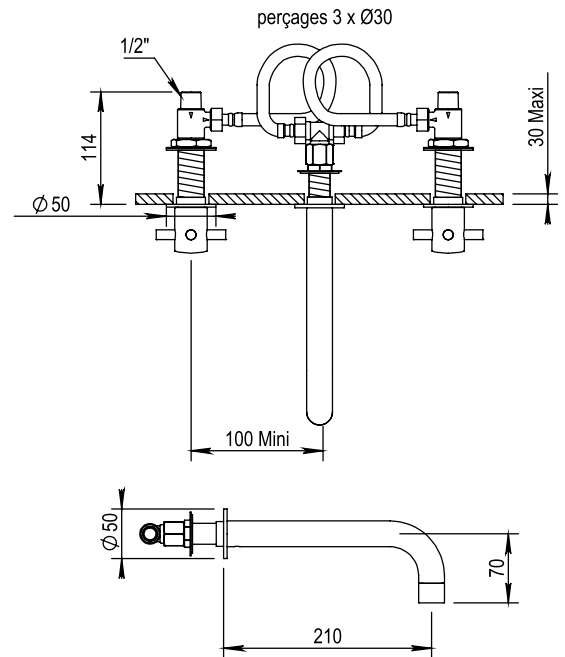

 Réf. **47.273**

 Réf. **49.273**

Mélangeur lavabo 3 trous mural à serrer

À SERRER
WALL MOUNTED

CARACTÉRISTIQUES

Mélangeur lavabo 3 trous mural à serrer sur plan vertical avec vidage à clapet couvrant, bec 215 mm

Wall mounted 3 hole basin set - for splashback basin with drain valve with cover, Spout 215 mm

FINITIONS USUELLES

FINITIONS SPÉCIALES

FINITIONS DÉCORATIONS

FINITIONS PVD