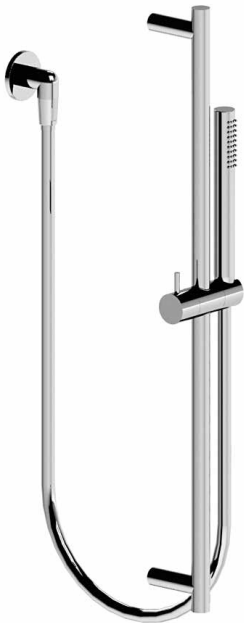

Réf. **47.532**

Sortie de douche, rail, flexible et douchette

PICOTS
ANTICALCAIRES
ANTI-SCALE
NOZZLES

CARACTÉRISTIQUES

Sortie de douche, rail, flexible et douchette
Wall shower set with rail, flexible hose and handspray

16 ACC LY 711

FINITIONS USUELLES

FINITIONS SPÉCIALES

FINITIONS DÉCORATIONS

FINITIONS PVD