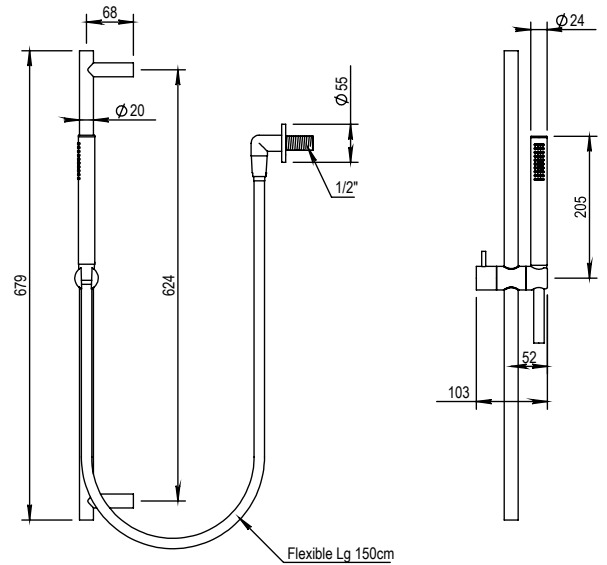

Réf. **47.532**

Sortie de douche, rail, flexible et douchette

PICOTS
ANTICALCAIRES
ANTI-SCALE
NOZZLES

CARACTÉRISTIQUES

Sortie de douche, rail, flexible et douchette
Wall shower set with rail, flexible hose and handspray

16 ACC LY 711

FINITIONS USUELLES

FINITIONS SPÉCIALES

FINITIONS DÉCORATIONS

FINITIONS PVD