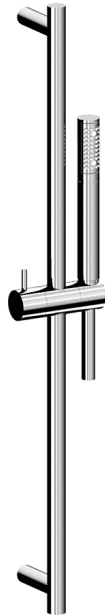

Réf. **47.542**

## Douchette sur rail

### CARACTÉRISTIQUES

Rail de douche, douchette (sur coulisseau) et flexible design 150 cm sur écrou tournant

Shower rail with brass handshower on sliding part and flexible hose 150 cm

16 ACC LY 711