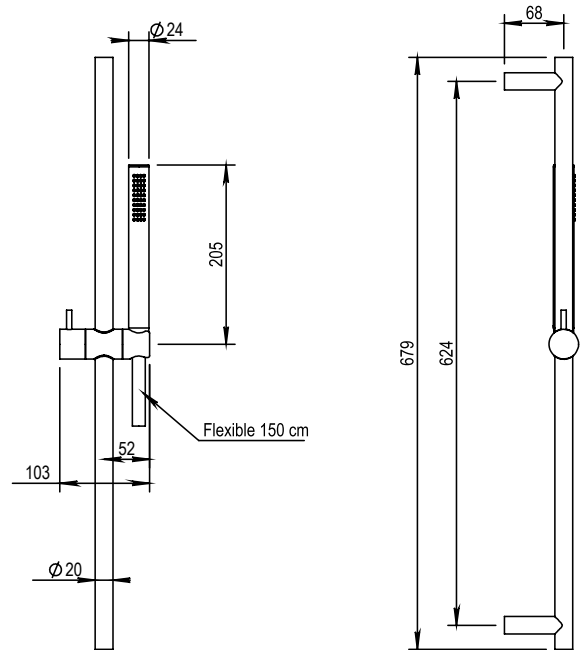

## Douchette sur rail

### CARACTÉRISTIQUES

Rail de douche, douchette (sur coulisseau) et flexible design 150 cm sur écrou tournant

Shower rail with brass handshower on sliding part and flexible hose 150 cm

16 ACC LY 711