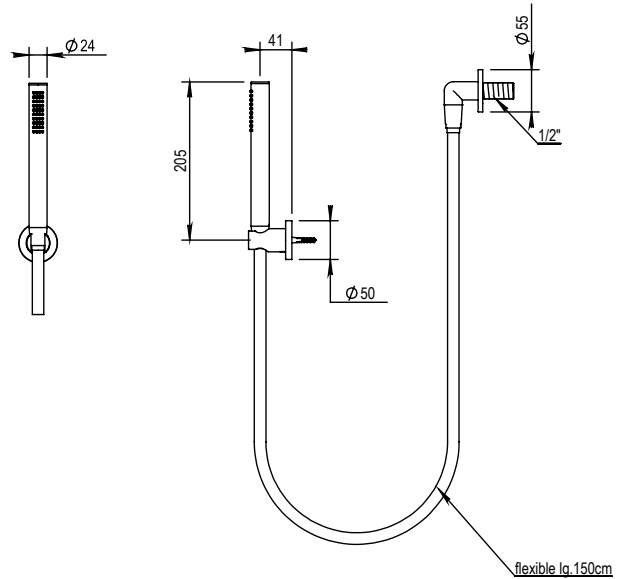

Réf. **47.589**

Sortie de douche + patère murale + flexible + douchette

PICOTS
ANTICALCAIRES
ANTI-SCALE
NOZZLES

CARACTÉRISTIQUES

Sortie de douche + patère murale + flexible + douchette
Wall shower set + wall hook + handspray + hose