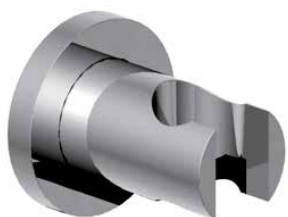

Réf. **47.594**

Patère porte douchette murale

CARACTÉRISTIQUES

Patère porte douchette murale
Wall hook for handspray

FINITIONS USUELLES

-  **CH** Chrome
Chrome
-  **NM** Nickel Mat
Brushed Nickel

FINITIONS SPÉCIALES

FINITIONS DÉCORATIONS

-  **CT** Cuivre Satiné
Copper Satin
-  **LS** Laiton Satiné
Soft Brass
-  **CF** Canon de Fusil
Metal Gun
-  **NS** Nickel Satiné
Nickel Satin
-  **NO** Noir Mat
Black

FINITIONS PVD