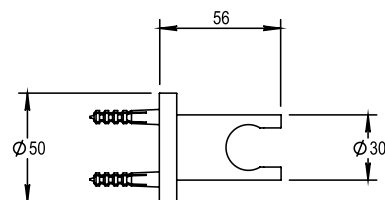

Réf. **47.594**

Patère porte douchette murale

CARACTÉRISTIQUES

Patère porte douchette murale
Wall hook for handspray

FINITIONS USUELLES

-  **CH** Chrome
Chrome
-  **NM** Nickel Mat
Brushed Nickel

FINITIONS SPÉCIALES