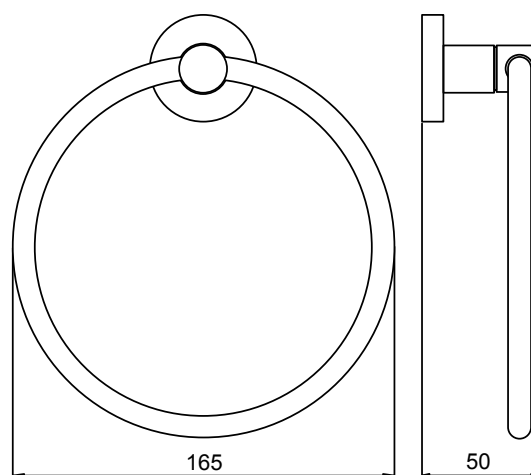

Réf. **47.609**

Anneau porte-serviette

CARACTÉRISTIQUES

Anneau porte-serviette
Towel ring

FINITION USUELLE