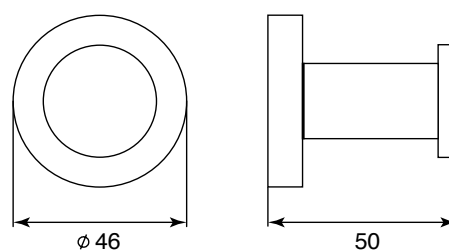

Réf. **47.613**

Porte-manteau

CARACTÉRISTIQUES

Porte-manteau
Robe hook

FINITION USUELLE